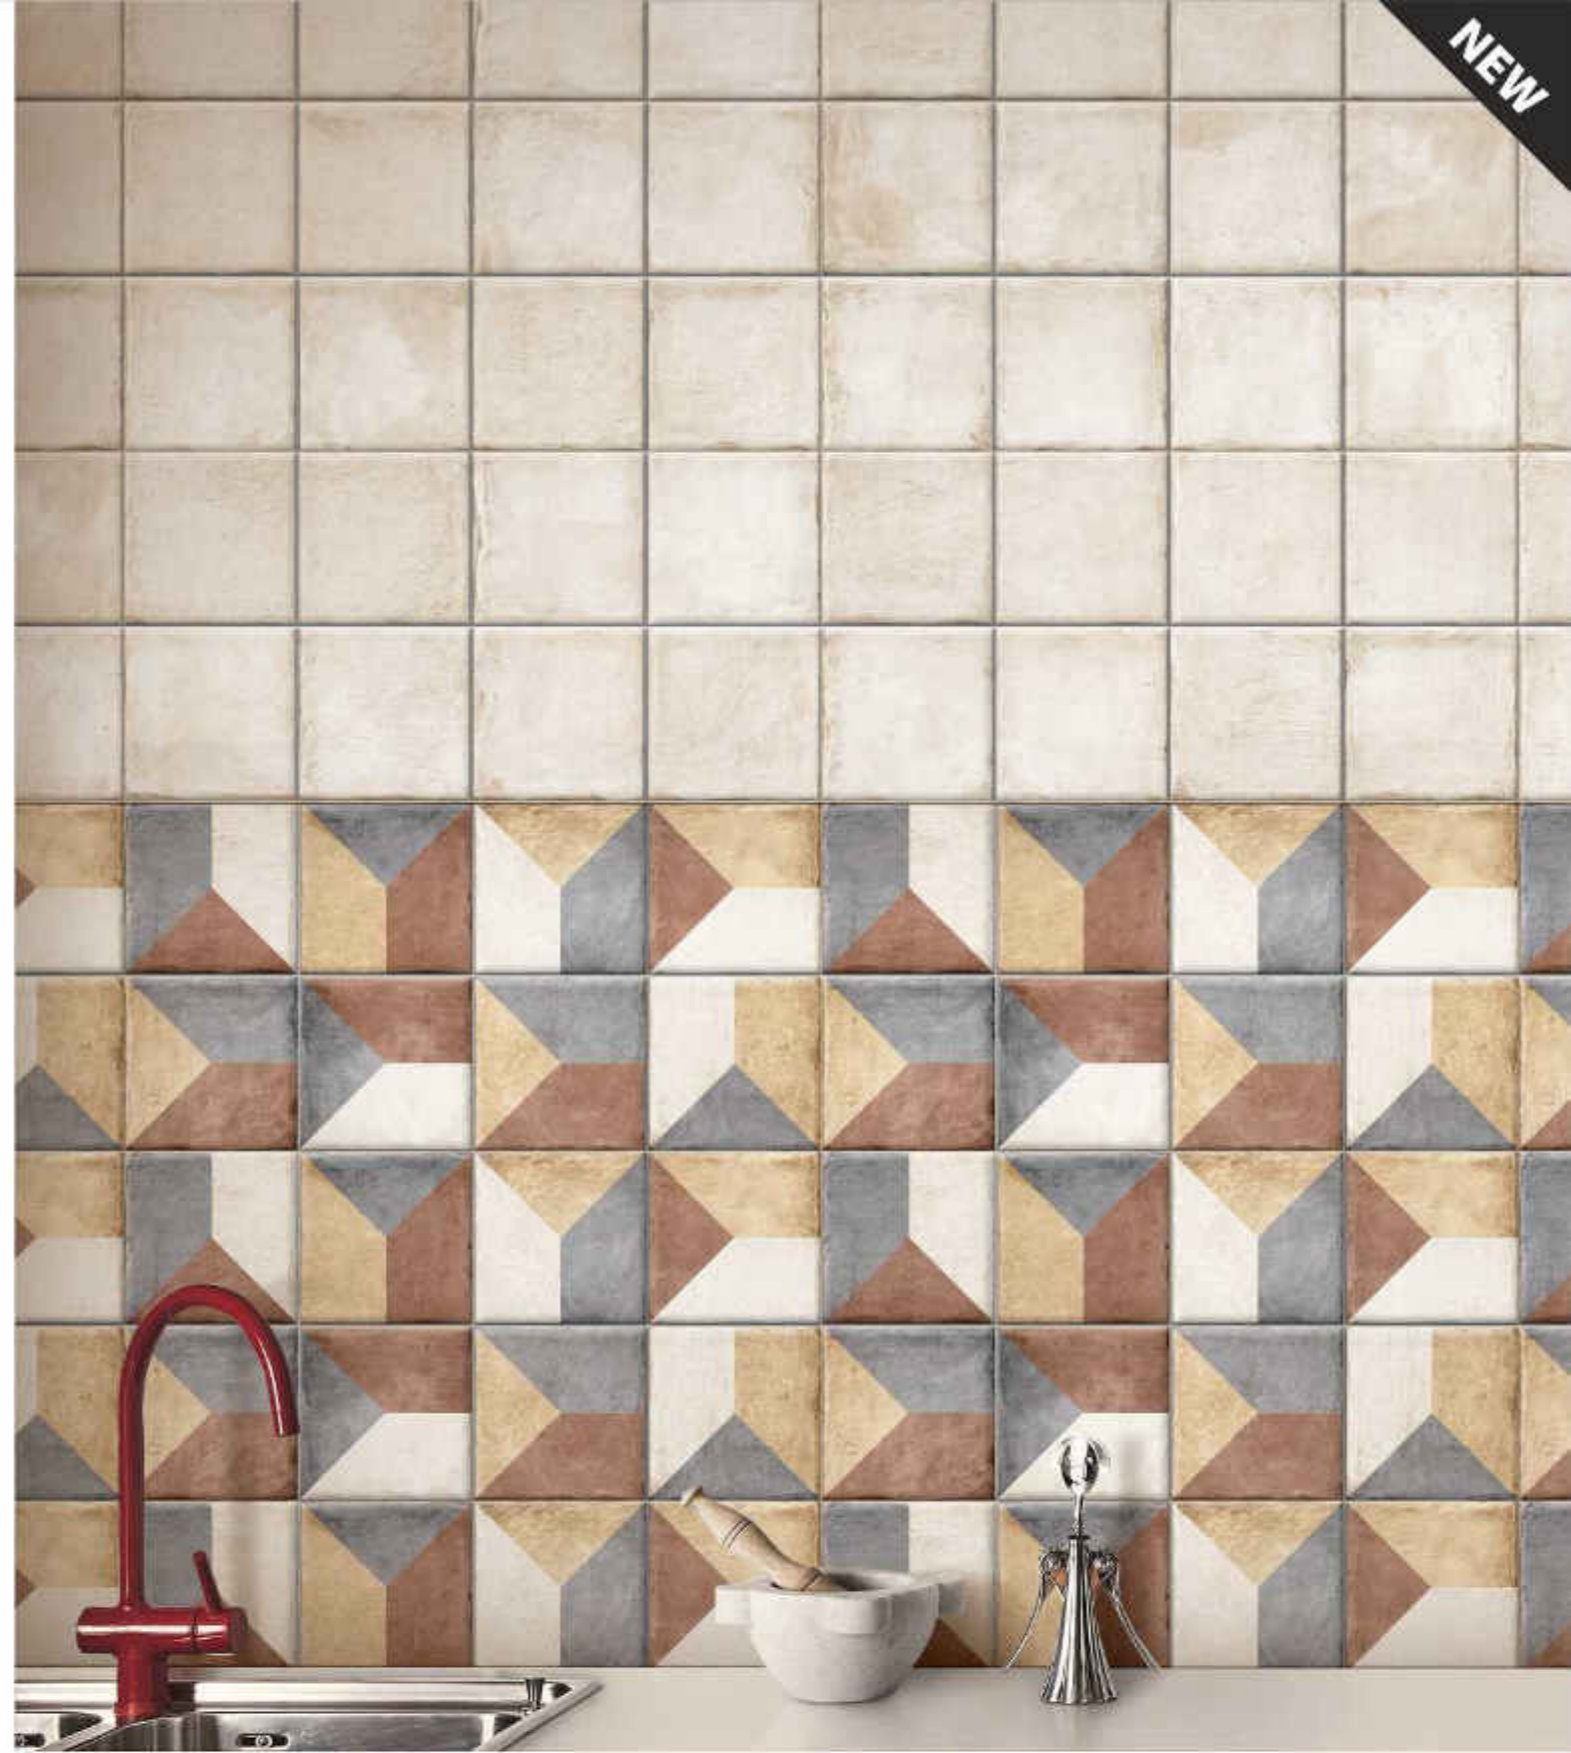

NEW

PATRONES BG
Hard Matte | 300 X 600 mm

PATRONES BG DECOR

CRUST PATRONES BG
Satin Matte | 300 X 300 mm

NEW

PIAZZE DECOR

PIAZZE
Glossy | 300 X 600 mm

CRUST PIAZZE
Satin Matte | 300 X 300 mm