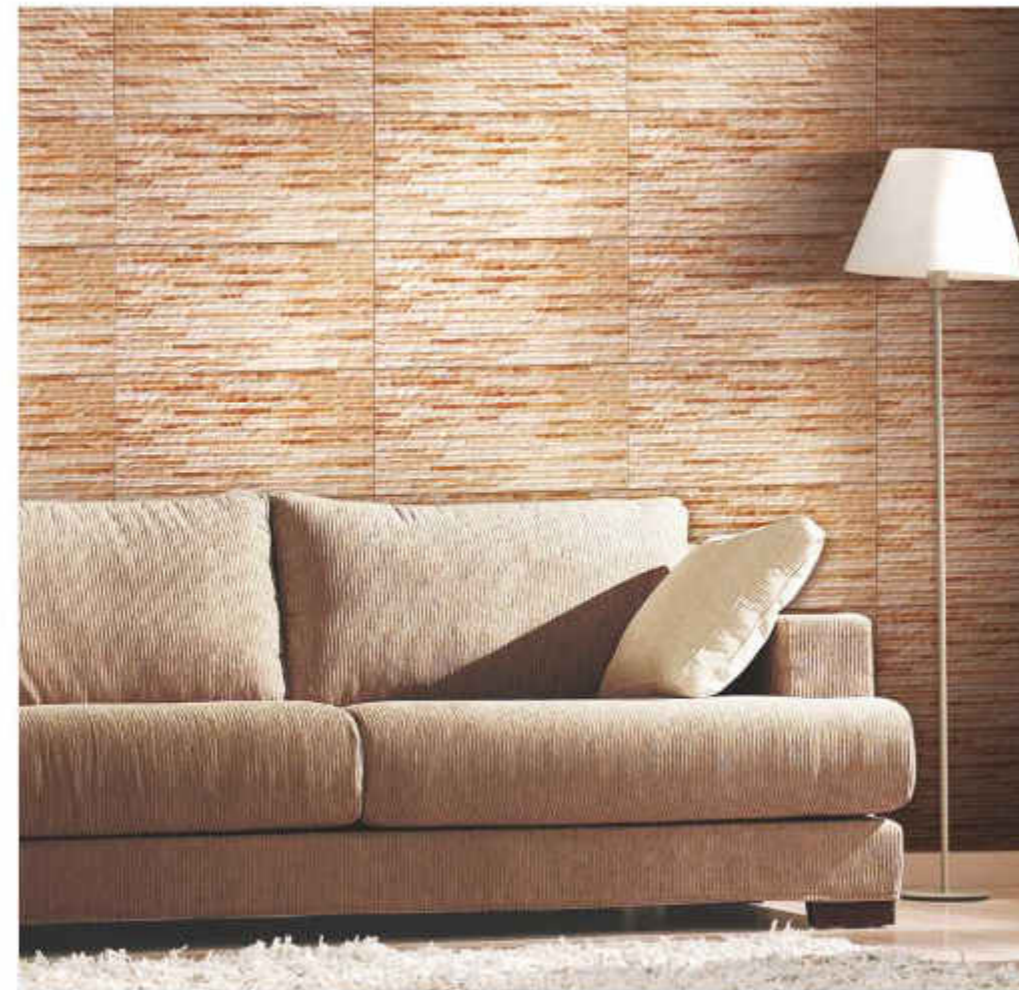

COPERTA

CRUST COPERTA
Satin Matte | 300 X 300 mm

NEW

HYDRANGEA

HYDRANGEA DECOR

HYDRANGEA LT
Glossy | 300 X 450 mm

CRUST HYDRANGEA
Satin Matte | 300 X 300 mm

“ WALL ” CLADDING