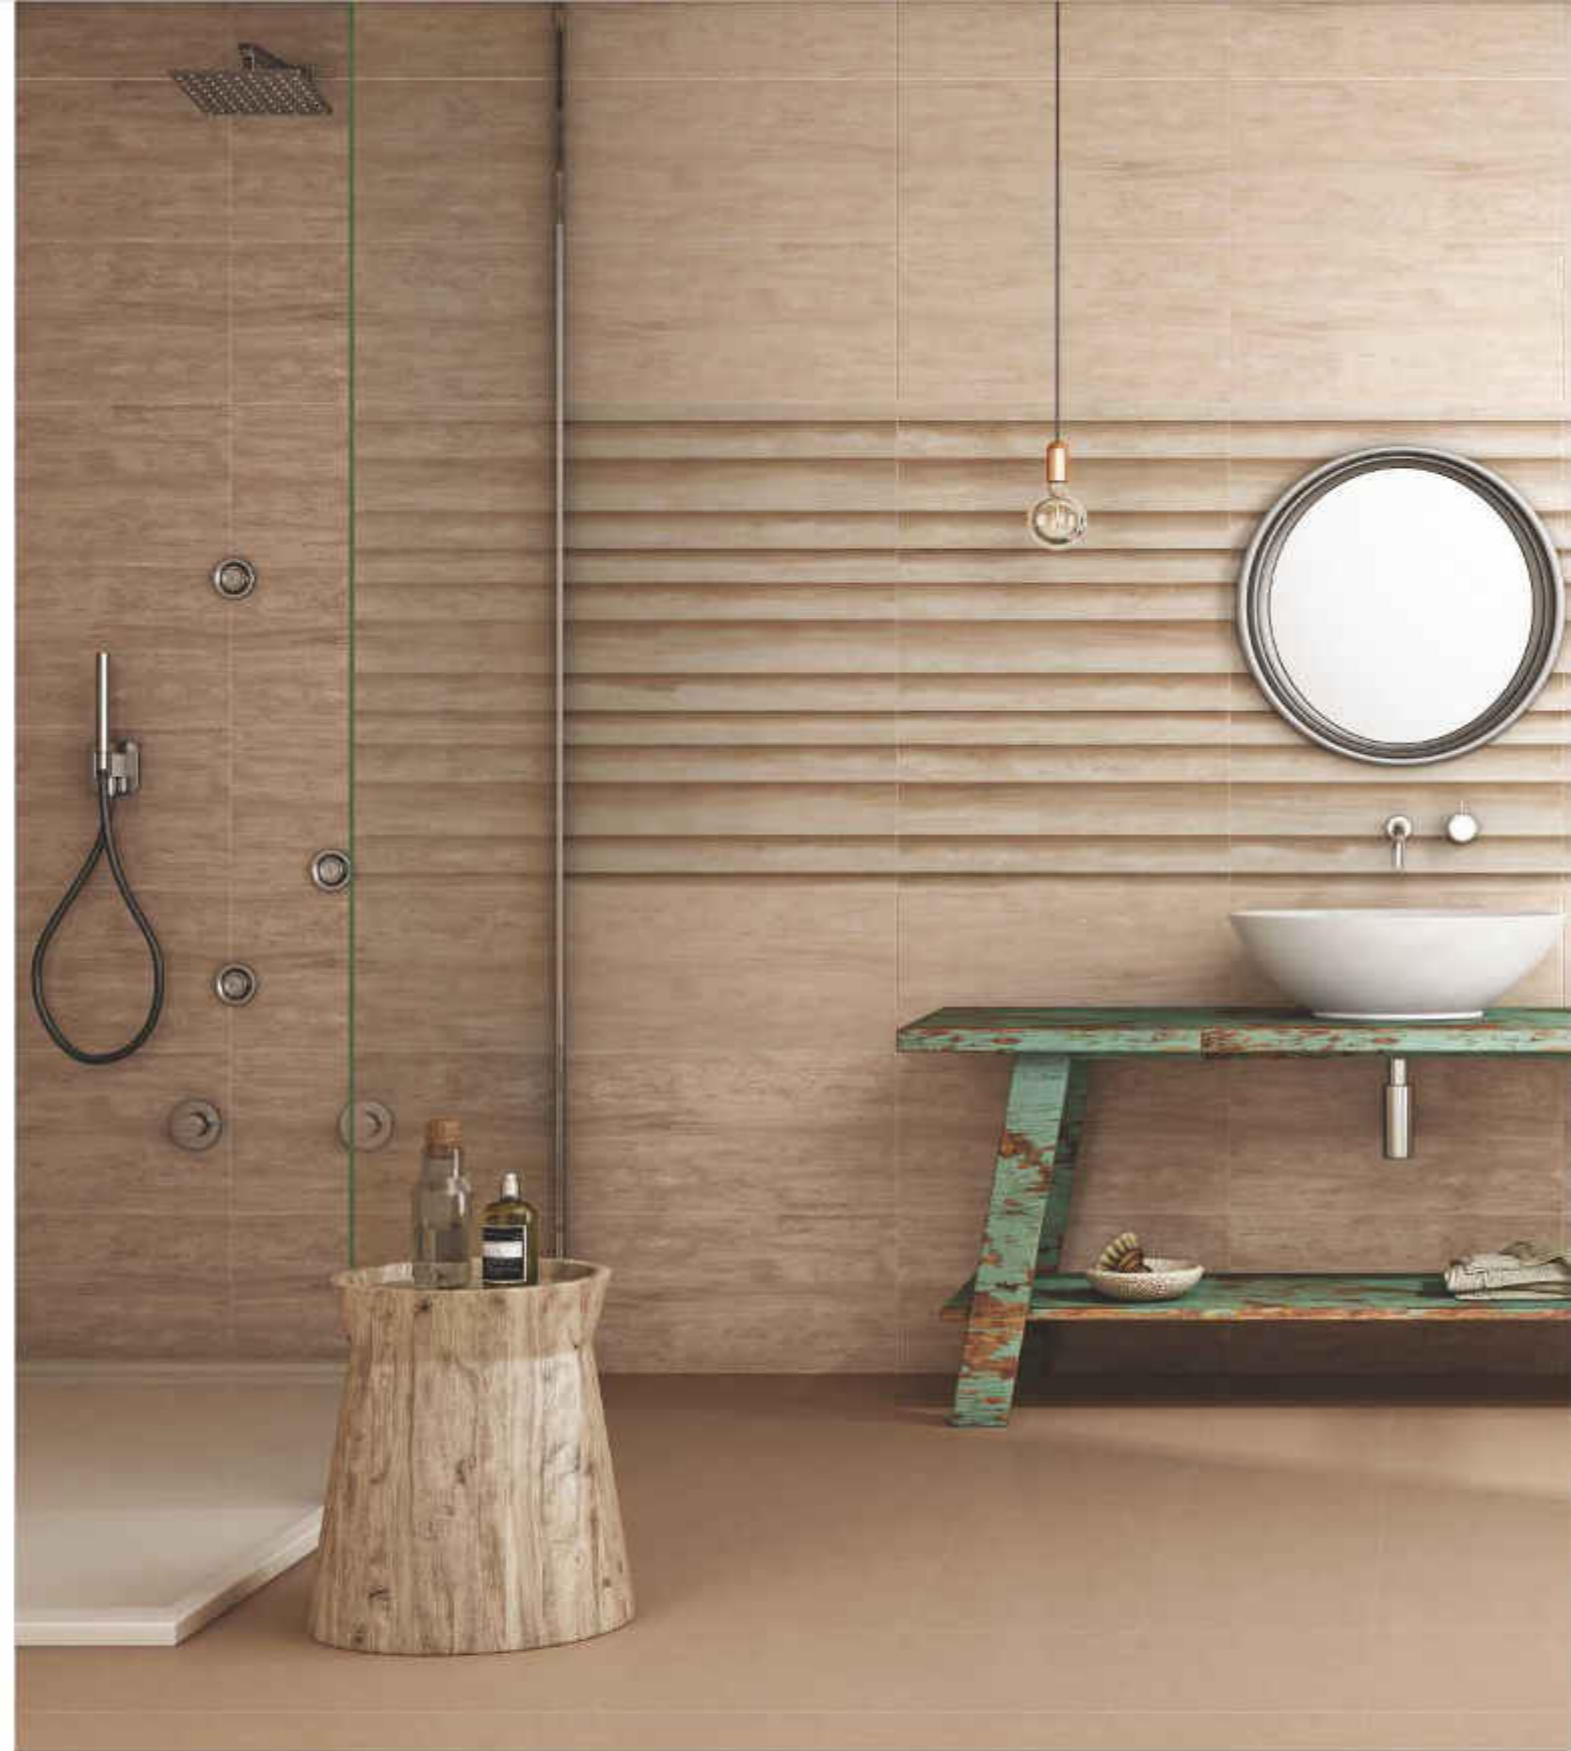

LIGNUM FLOR LT
Satin Matte | 300 X 600 mm

LIGNUM FLOR DECOR

LIGNUM FLOR

CRUST LIGNUM FLOR
Satin Matte | 300 X 300 mm

NICKLE BEIGE

NICKLE BEIGE DECOR

NICKLE BEIGE LT
Satin Matte | 300 X 600 mm

HUE BIEGE
Satin Matte | 300 X 300 mm