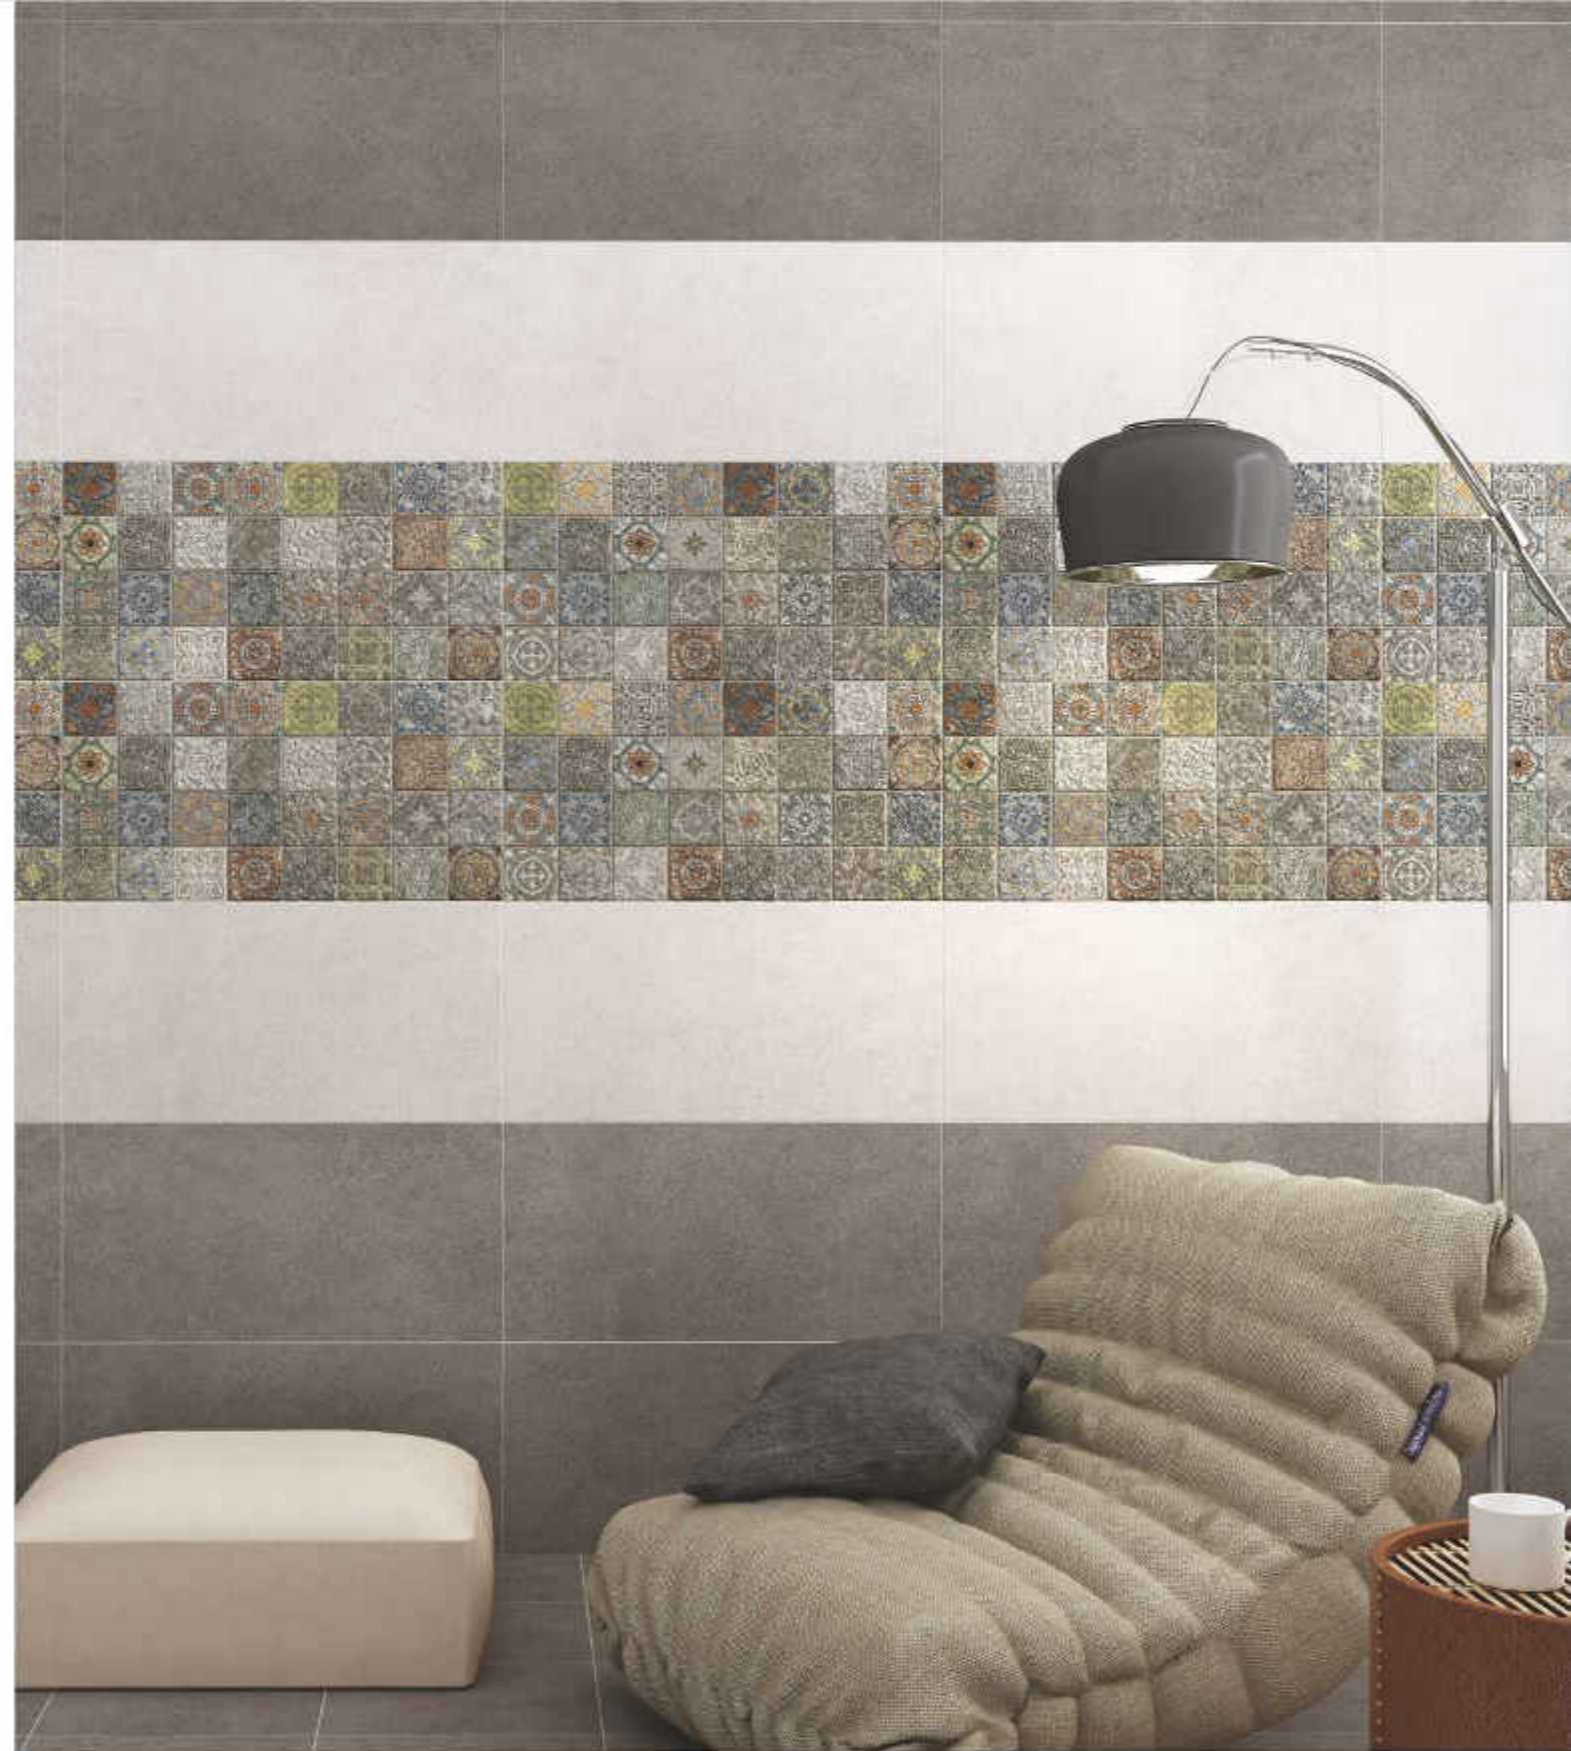

ENAMEL GRIS DECOR

ENAMEL GRIS LT
Glossy | 300 X 600 mm

HUE GREY
Satin Matte | 300 X 300 mm

GEOMETRY GREY LT
Satin Matte | 300 X 600 mm

GEOMETRY BLUE DECOR

HUE GREY
Satin Matte | 300 X 300 mm

GRANDOISE

GRANDOISE DECOR