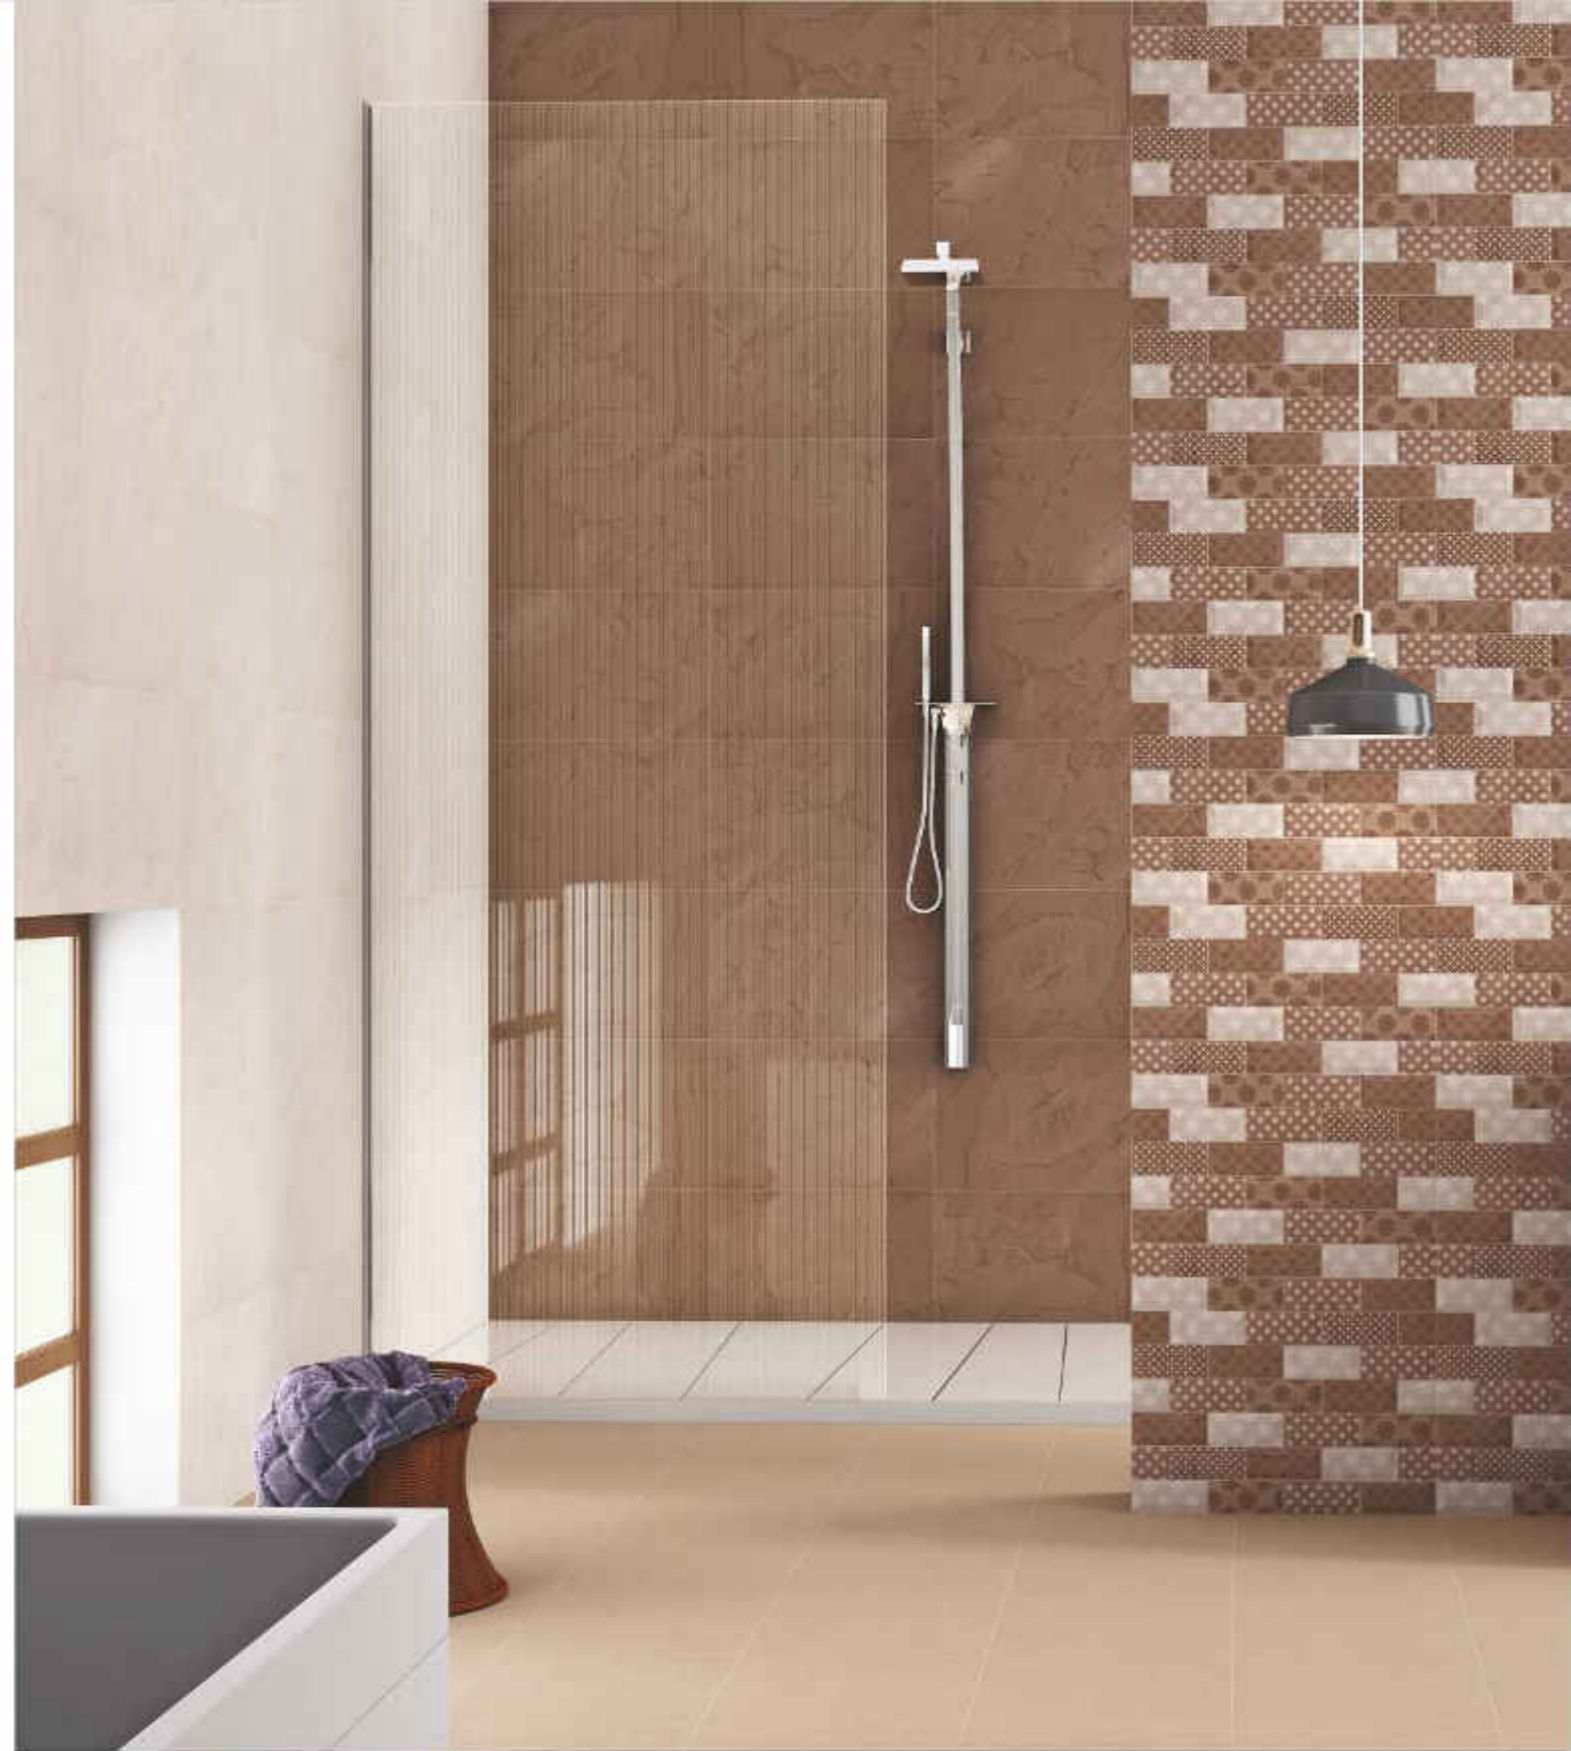

TEMPARA LT
Glossy | 300 X 450 mm

DAHLIA BEIGE LT
Glossy | 300 X 450 mm

DAHLIA BEIGE DECOR

DAHLIA BEIGE

CRUST DAHLIA BEIGE
Satin Matte | 300 X 300 mm

BALTIC BROWN

BALTIC BROWN DECOR

BALTIC BROWN LT
Satin Matte | 300 X 450 mm