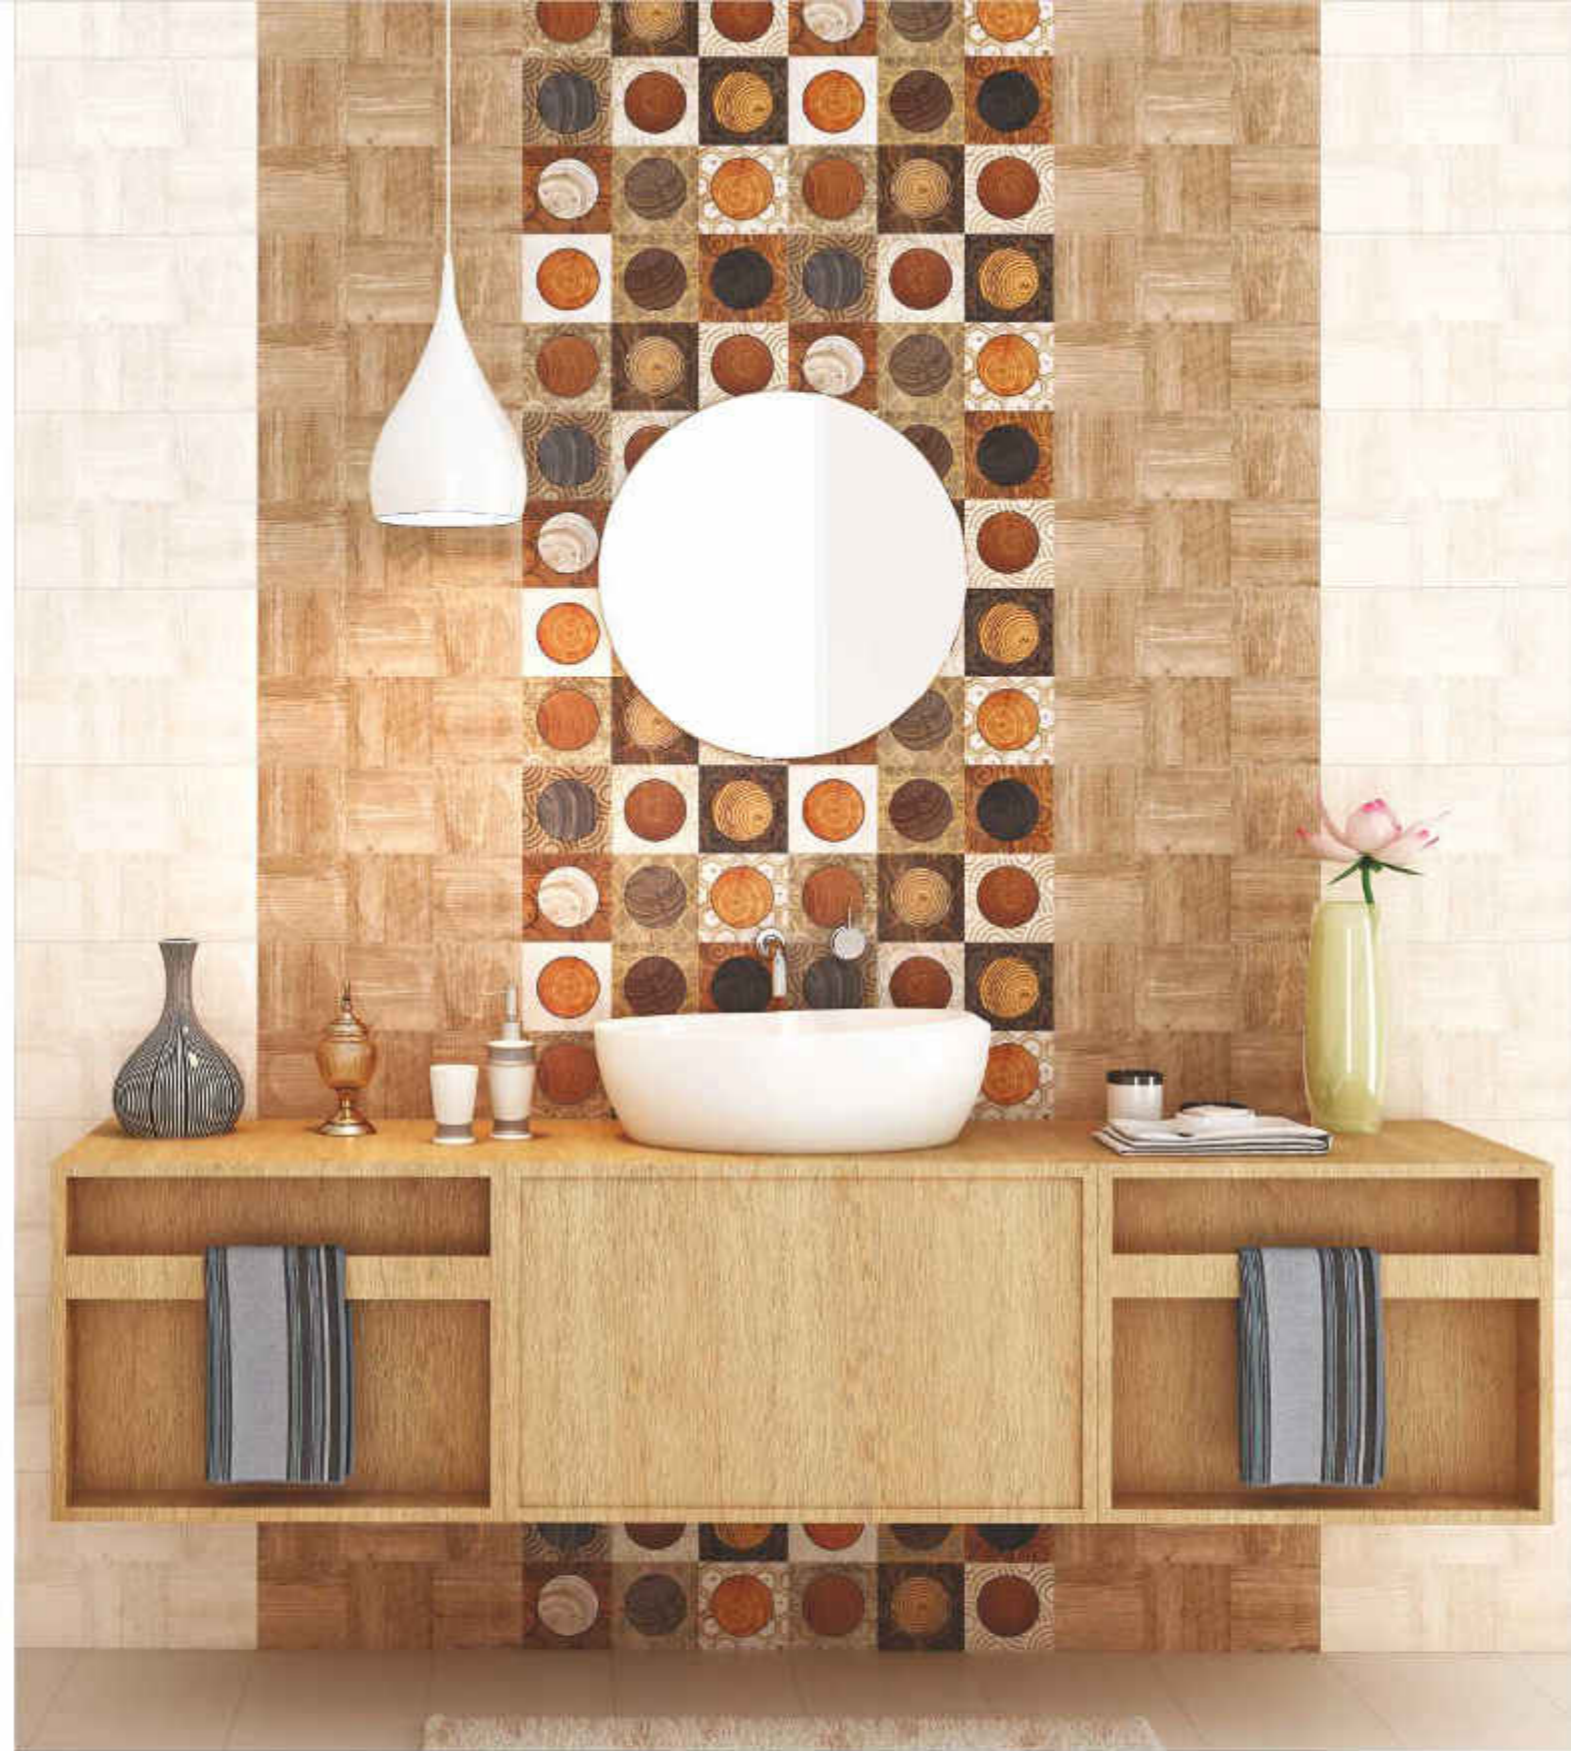

ASTRID BEIGE LT
Glossy | 300 X 450 mm

ASTRID BEIGE DECOR

ASTRID BEIGE

PALE IVORY
Satin Matte | 300 X 300 mm

BOXWOOD BEIGE

BOXWOOD BEIGE DECOR

BOXWOOD BEIGE LT
Satin Matte | 300 X 450 mm

PALE IVORY
Satin Matte | 300 X 300 mm