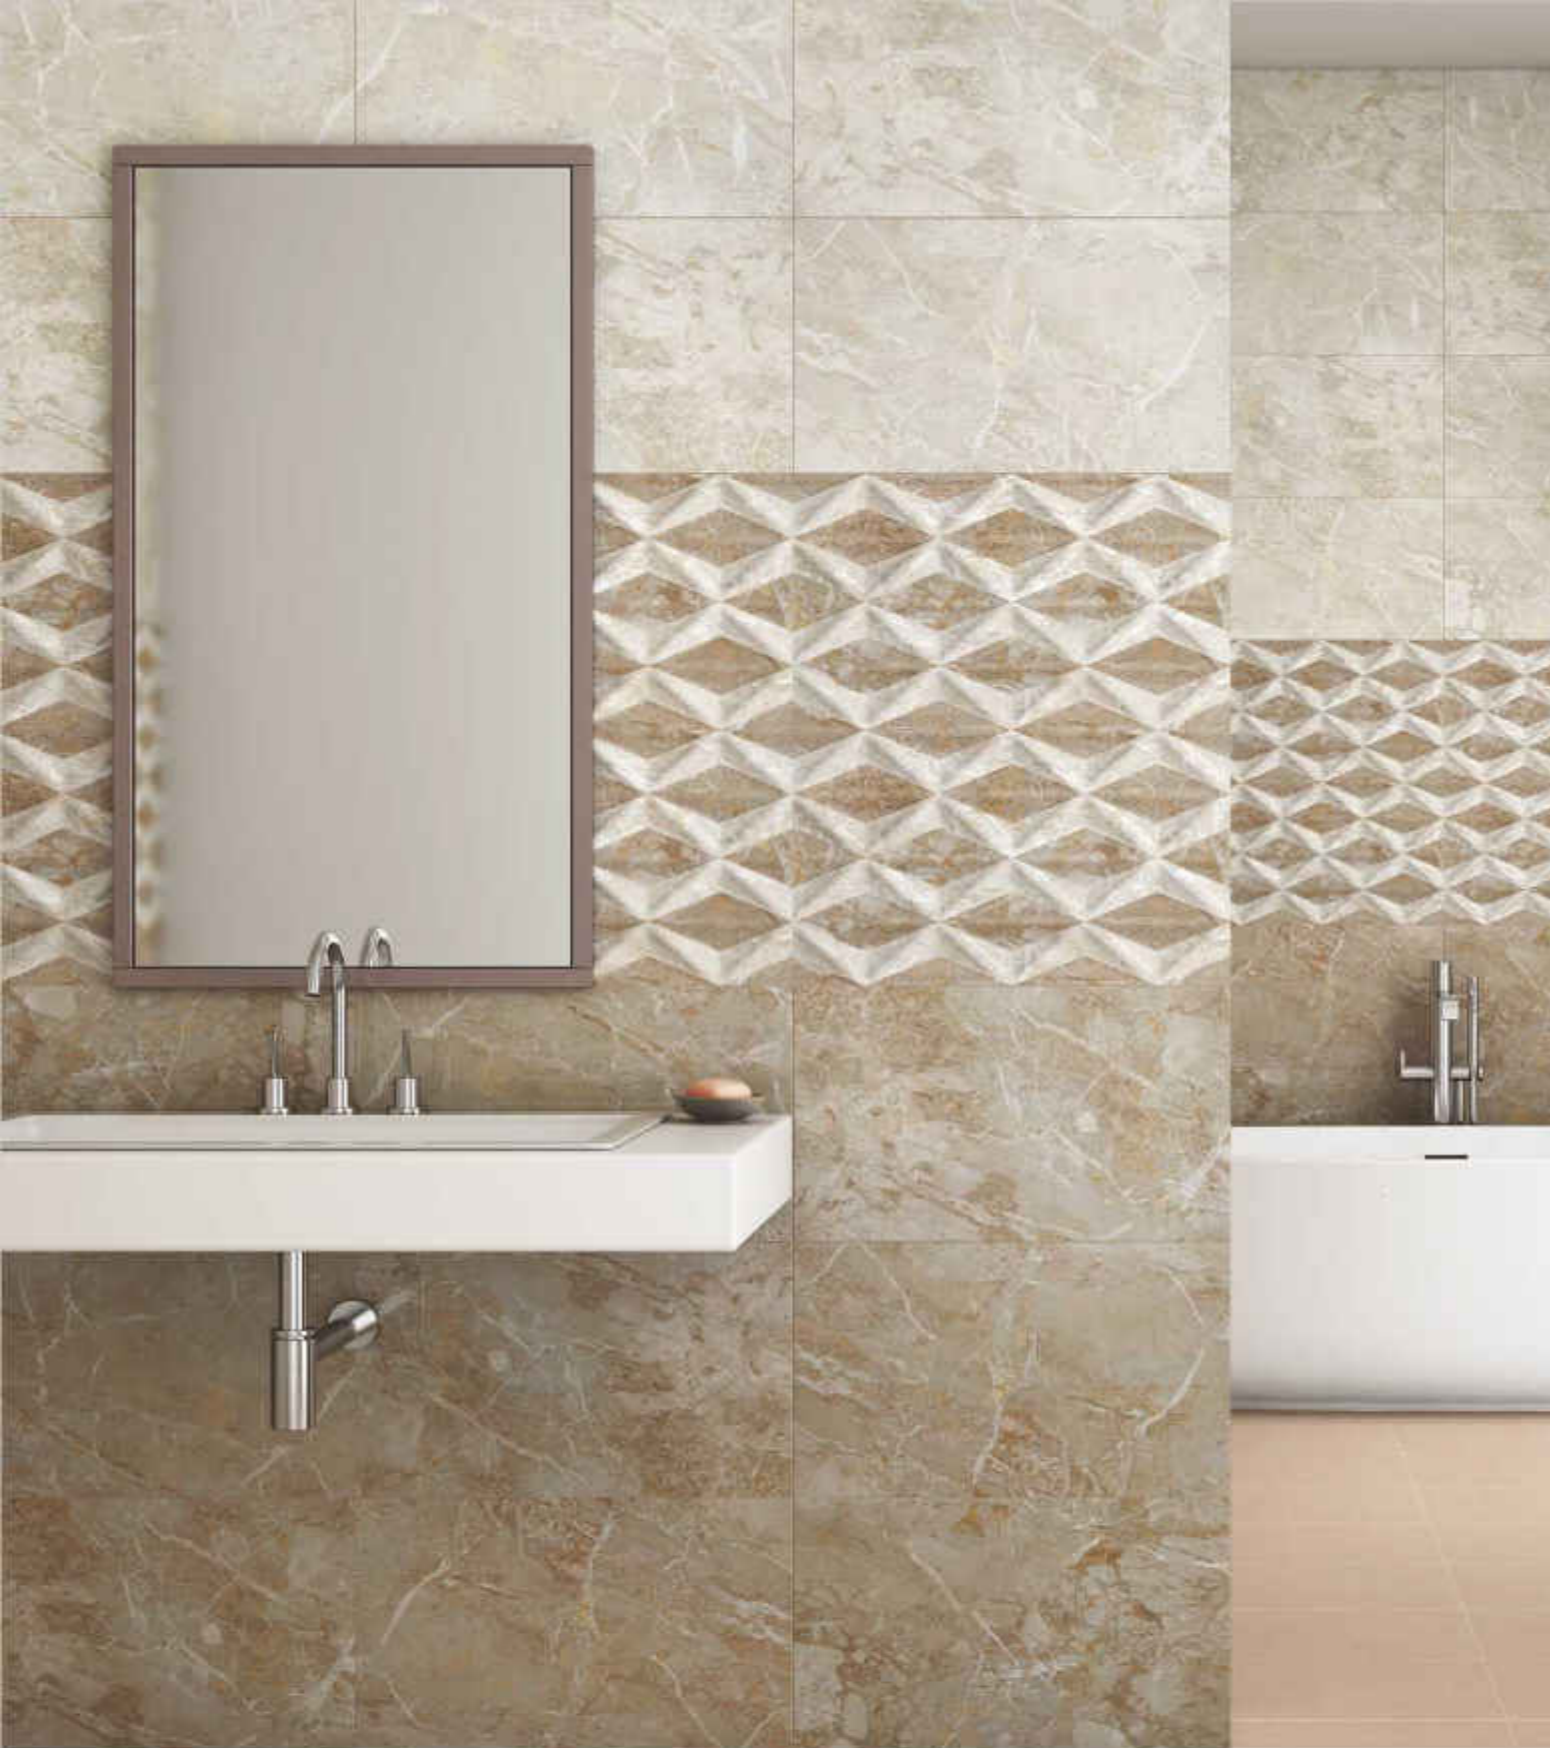

ASTRID BEIGE LT
Glossy | 300 X 450 mm

ASTRID BEIGE DECOR

ASTRID BEIGE

PALE IVORY
Satin Matte | 300 X 300 mm

BOXWOOD BEIGE

BOXWOOD BEIGE DECOR

BOXWOOD BEIGE LT
Satin Matte | 300 X 450 mm

PALE IVORY
Satin Matte | 300 X 300 mm