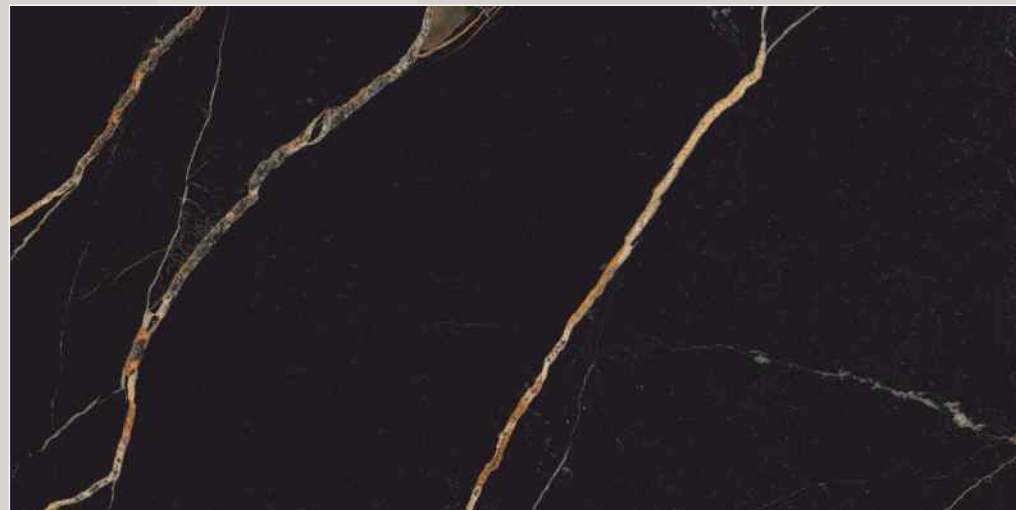

ENORME LUCIDO GREY WILLIAM
LUCIDO FINISH, 800x1600mm, Gr.3

V3

ENORME LUCIDO NIGHT NERO
LUCIDO FINISH, 800x1600mm, Gr.3